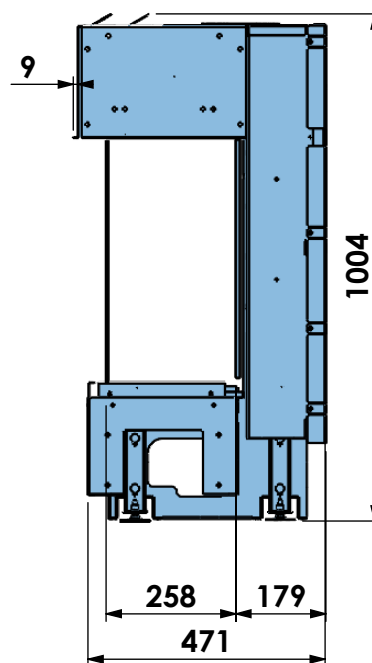

barbas

Barbas Bellfires B.V.
 Hallenstraat 17
 5531 AB Bladel
 The Netherlands
 www.barbasbellfires.com

Name: Gas Fire Panorama 100-50

Modifications reserved

Scale: 1:15
 Unit: mm

Version: 0

*=Adjustable

Kaderloos met convectiekast
 Frameless with convection housing
 Sans cadre avec caisse convection
 Ohne Rahmen mit konvektion Kasten