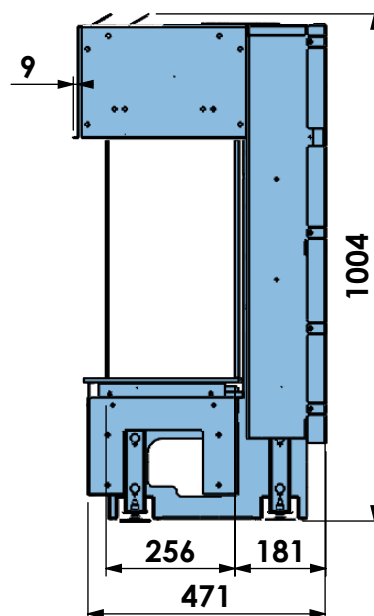

Kader 4 cm
 4 cm Frame
 Cadre 4 cm
 Rahmen 4 cm

barbas

Barbas Bellfires B.V.
 Hallenstraat 17
 5531 AB Bladel
 The Netherlands
 www.barbasbellfires.com

Name: Gas Fire Panorama 100-50

Modifications reserved

Scale: 1:15
 Unit: mm

Version: 0

Kader 4 cm met convectiekast
 4 cm Frame with convection housing
 Cadre 4 cm avec caisse convection
 Rahmen 4 cm mit konvektion Kasten

barbas

Barbas Bellfires B.V.
 Hallenstraat 17
 5531 AB Bladel
 The Netherlands
 www.barbasbellfires.com

Name: Gas Fire Panorama 100-50

Modifications reserved

Scale: 1:15
 Unit: mm

Version: 0

Kader 10 cm
 10 cm Frame
 Cadre 10 cm
 Rahmen 10 cm

barbas

Barbas Bellfires B.V.
 Hallenstraat 17
 5531 AB Bladel
 The Netherlands
 www.barbasbellfires.com

Name: Gas Fire Panorama 100-50

Modifications reserved

Scale: 1:15
 Unit: mm

Version: 0

Kader 10 cm met convectiekast
 10 cm Frame with convection housing
 Cadre 10 cm avec caisse convection
 Rahmen 10 cm mit konvektion Kasten