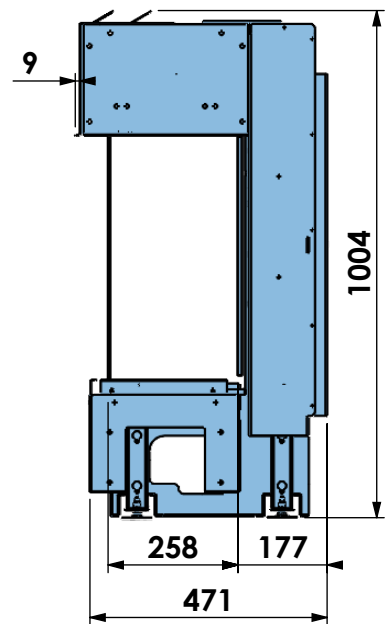

barbas

Barbas Bellfires B.V.
 Hallenstraat 17
 5531 AB Bladel
 The Netherlands
 www.barbasbellfires.com

Name: Gas Fire Panorama 100-50

Modifications reserved

Scale: 1:15
 Unit: mm

Version: 0

*=Adjustable

Kaderloos
 Frameless
 Sans cadre
 Ohne Rahmen