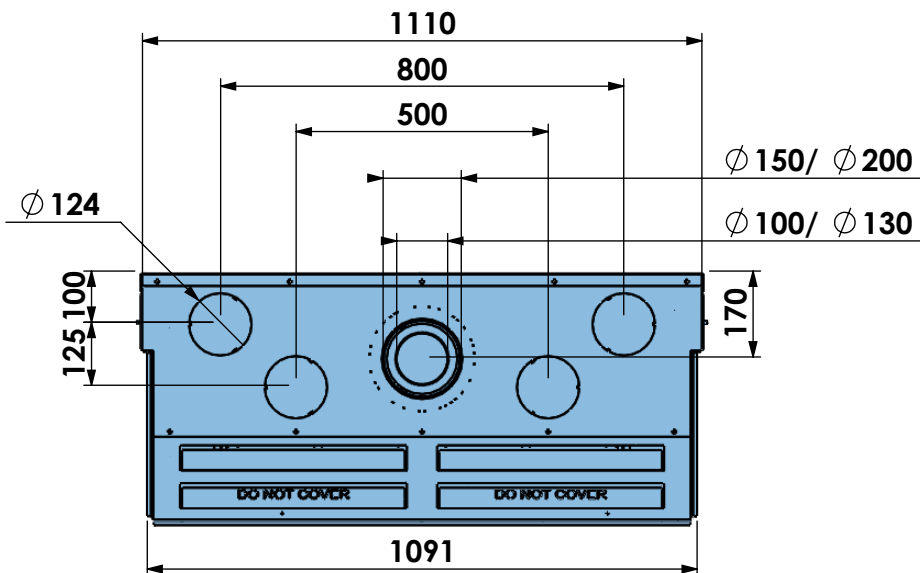

Kader 4 cm
 4 cm Frame
 Cadre 4 cm
 Rahmen 4 cm

barbas

Barbas Bellfires B.V.
 Hallenstraat 17
 5531 AB Bladel
 The Netherlands
 www.barbasbellfires.com

Name: Gas Fire Panorama 100-50

Modifications reserved

Scale: 1:15
 Unit: mm

Version: 0

Kader 4 cm met convectiekast
 4 cm Frame with convection housing
 Cadre 4 cm avec caisse convection
 Rahmen 4 cm mit konvektion Kasten

barbas

Barbas Bellfires B.V.
 Hallenstraat 17
 5531 AB Bladel
 The Netherlands
 www.barbasbellfires.com

Name: Gas Fire Panorama 100-50

Modifications reserved

Scale: 1:15
 Unit: mm

Version: 0

Kader 10 cm
 10 cm Frame
 Cadre 10 cm
 Rahmen 10 cm

barbas

Barbas Bellfires B.V.
 Hallenstraat 17
 5531 AB Bladel
 The Netherlands
 www.barbasbellfires.com