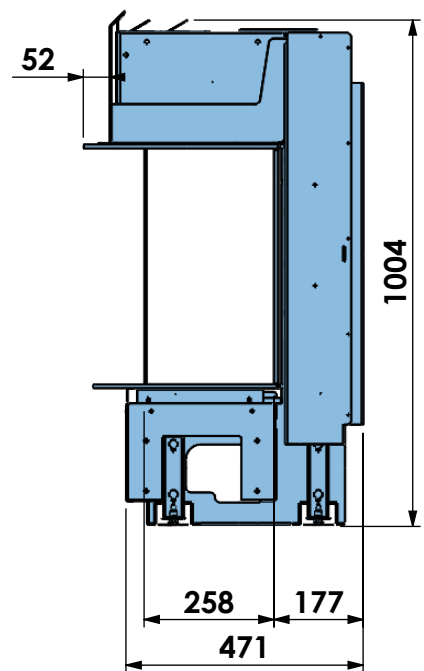

Kader 4 cm
 4 cm Frame
 Cadre 4 cm
 Rahmen 4 cm

barbas

Barbas Bellfires B.V.
 Hallenstraat 17
 5531 AB Bladel
 The Netherlands
 www.barbasbellfires.com

Name: Gas Fire Panorama 100-50

Modifications reserved

Scale: 1:15
 Unit: mm

Version: 0

Kader 4 cm met convectiekast
 4 cm Frame with convection housing
 Cadre 4 cm avec caisse convection
 Rahmen 4 cm mit konvektion Kasten

barbas

Barbas Bellfires B.V.
 Hallenstraat 17
 5531 AB Bladel
 The Netherlands
 www.barbasbellfires.com

Name: Gas Fire Panorama 100-50

Modifications reserved

Scale: 1:15
 Unit: mm

Version: 0

Kader 10 cm
 10 cm Frame
 Cadre 10 cm
 Rahmen 10 cm

barbas

Barbas Bellfires B.V.
 Hallenstraat 17
 5531 AB Bladel
 The Netherlands
 www.barbasbellfires.com

Name: Gas Fire Panorama 100-50

Modifications reserved

Scale: 1:15
 Unit: mm

Version: 0

Kader 10 cm met convectiekast
 10 cm Frame with convection housing
 Cadre 10 cm avec caisse convection
 Rahmen 10 cm mit konvektion Kasten