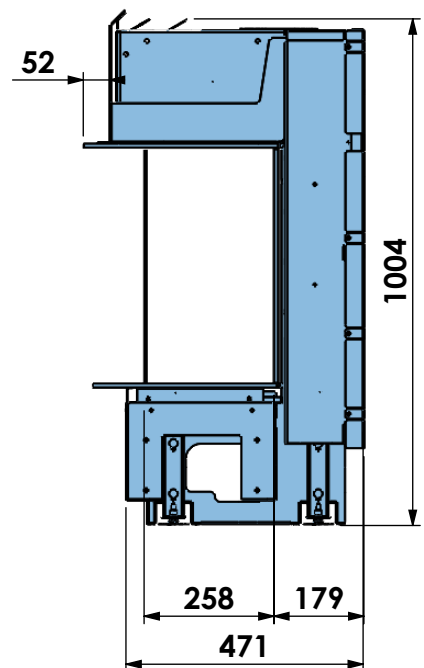

Scale: 1:15
 Unit: mm

Version: 0

Kader 4 cm met convectiekast
 4 cm Frame with convection housing
 Cadre 4 cm avec caisse convection
 Rahmen 4 cm mit konvektion Kasten

barbas

Barbas Bellfires B.V.
 Hallenstraat 17
 5531 AB Bladel
 The Netherlands
 www.barbasbellfires.com

Name: Gas Fire Panorama 100-50

Modifications reserved

Scale: 1:15
 Unit: mm

Version: 0

Kader 10 cm
 10 cm Frame
 Cadre 10 cm
 Rahmen 10 cm

barbas

Barbas Bellfires B.V.
 Hallenstraat 17
 5531 AB Bladel
 The Netherlands
 www.barbasbellfires.com

Name: Gas Fire Panorama 100-50

Modifications reserved

Scale: 1:15
 Unit: mm

Version: 0

Kader 10 cm met convectiekast
 10 cm Frame with convection housing
 Cadre 10 cm avec caisse convection
 Rahmen 10 cm mit konvektion Kasten