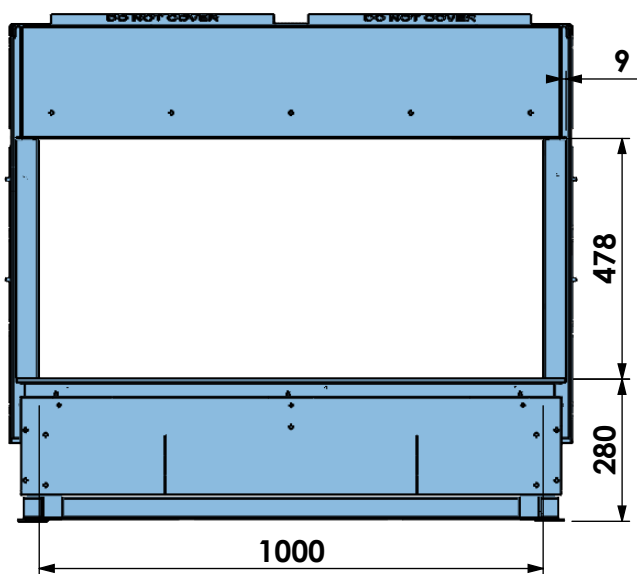

Kader 4 cm
 4 cm Frame
 Cadre 4 cm
 Rahmen 4 cm

barbas

Barbas Bellfires B.V.
 Hallenstraat 17
 5531 AB Bladel
 The Netherlands
 www.barbasbellfires.com

Name: Gas Fire Panorama 100-50

Modifications reserved

Scale: 1:15
 Unit: mm

Version: 0

Kader 4 cm met convectiekast
 4 cm Frame with convection housing
 Cadre 4 cm avec caisse convection
 Rahmen 4 cm mit konvektion Kasten

barbas

Barbas Bellfires B.V.
 Hallenstraat 17
 5531 AB Bladel
 The Netherlands
 www.barbasbellfires.com