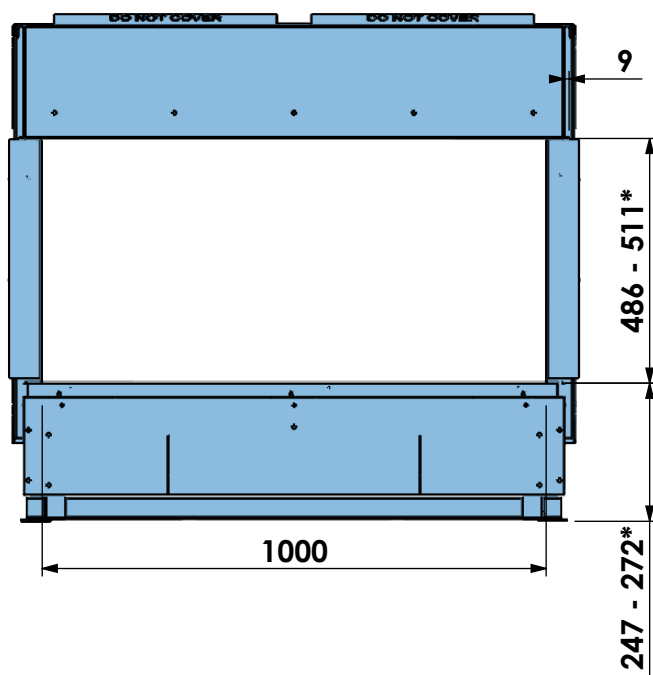

barbas

Barbas Bellfires B.V.
 Hallenstraat 17
 5531 AB Bladel
 The Netherlands
 www.barbasbellfires.com

Name: Gas Fire Panorama 100-50

Modifications reserved

Scale: 1:15
 Unit: mm

Version: 0

*=Adjustable

Kaderloos met convectiekast
 Frameless with convection housing
 Sans cadre avec caisse convection
 Ohne Rahmen mit konvektion Kasten