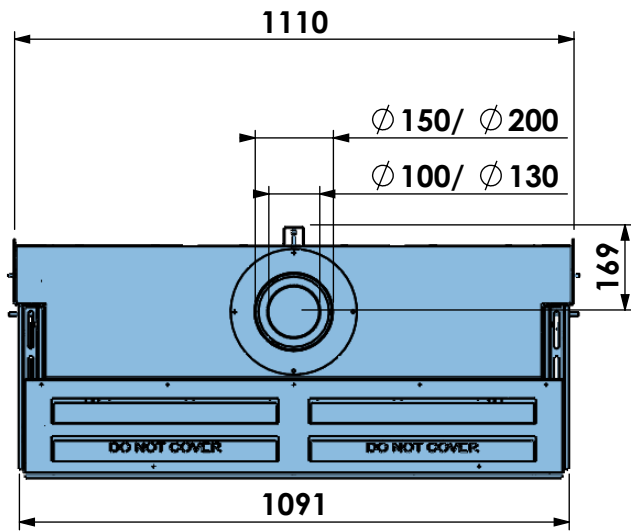

barbas

Barbas Bellfires B.V.
 Hallenstraat 17
 5531 AB Bladel
 The Netherlands
 www.barbasbellfires.com

Name: Gas Fire Panorama 100-50

Modifications reserved

Scale: 1:15
 Unit: mm

Version: 0

*=Adjustable

Kaderloos
 Frameless
 Sans cadre
 Ohne Rahmen