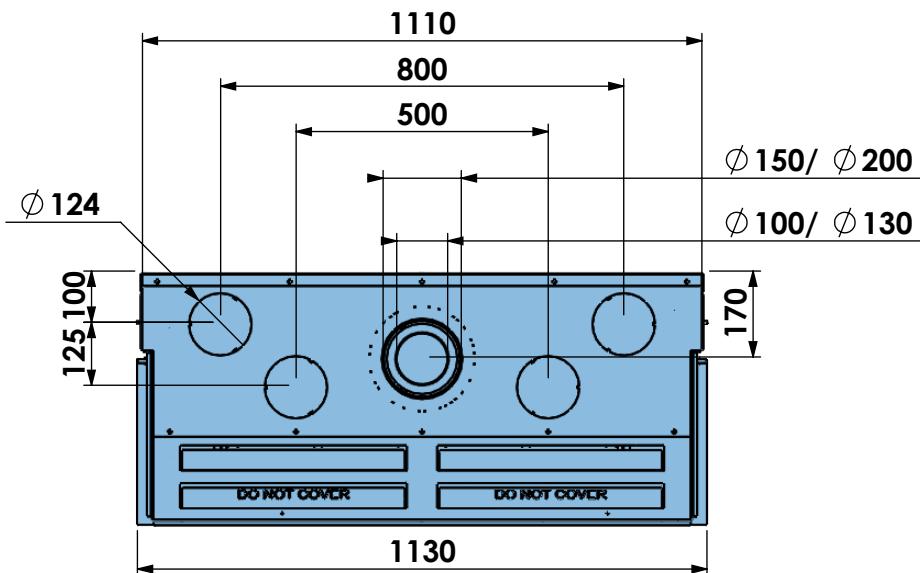

barbas

Barbas Bellfires B.V.
 Hallenstraat 17
 5531 AB Bladel
 The Netherlands
www.barbasbellfires.com

Name: Gas Fire Panorama 100-50

Modifications reserved

Scale: 1:15
 Unit: mm

Version: 0

Kader 6 cm met convectiekast
 6 cm Frame with convection housing
 Cadre 6 cm avec caisse convection
 Rahmen 6 cm mit konvektion Kasten