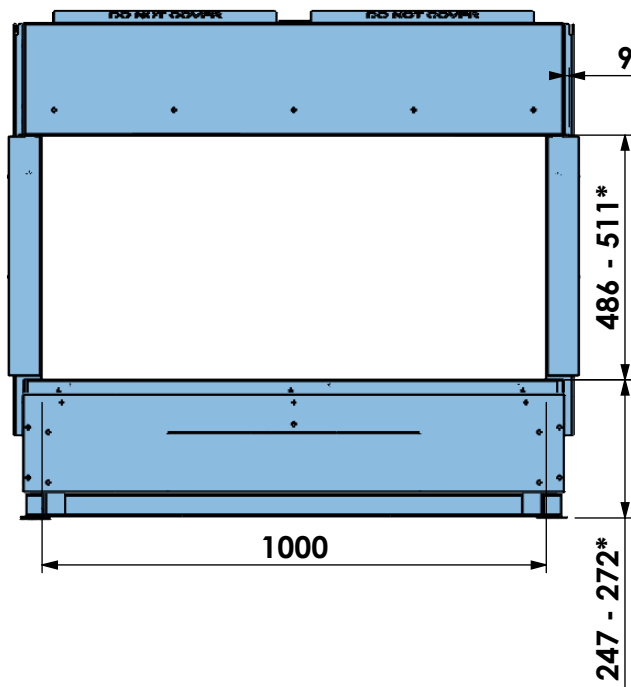

barbas

Barbas Bellfires B.V.
 Hallenstraat 17
 5531 AB Bladel
 The Netherlands
 www.barbasbellfires.com

Name: Gas Fire Panorama 100-50

Modifications reserved

Scale: 1:15
 Unit: mm

Version: 0

*=Adjustable

Kaderloos
 Frameless
 Sans cadre
 Ohne Rahmen