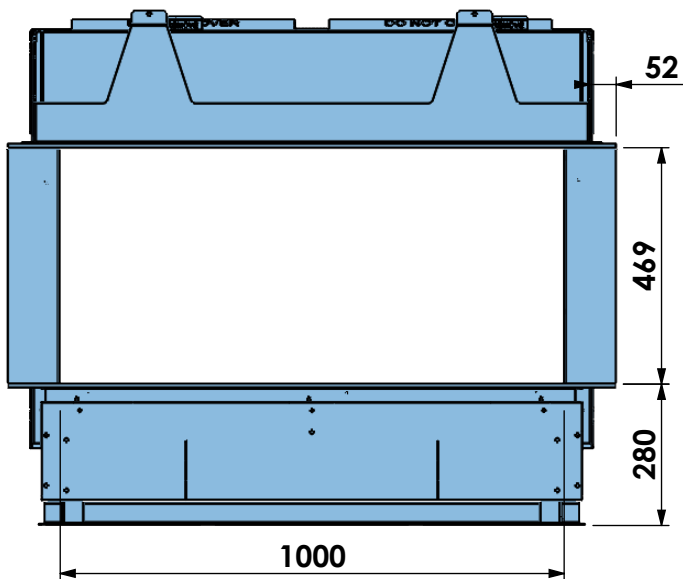

Kader 10 cm met convectiekast
10 cm Frame with convection housing
Cadre 10 cm avec caisse convection
Rahmen 10 cm mit konvektion Kasten

barbas

Barbas Bellfires B.V.
Hallenstraat 17
5531 AB Bladel
The Netherlands
www.barbasbellfires.com

Name: Gas Fire Panorama 100-50

Modifications reserved

Scale: 1:15
Unit: mm

Version: 0