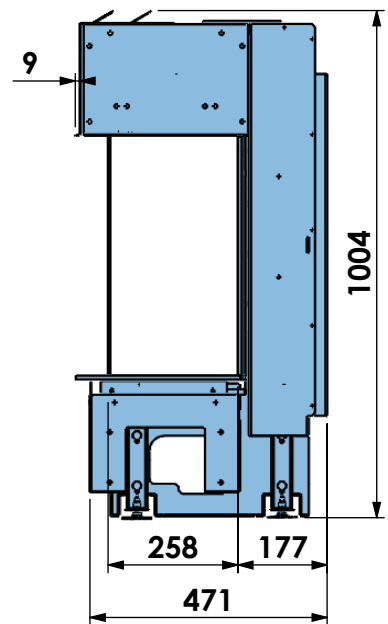

barbas

Barbas Bellfires B.V.
 Hallenstraat 17
 5531 AB Bladel
 The Netherlands
 www.barbasbellfires.com

Name: Gas Fire Panorama 100-50

Modifications reserved

Scale: 1:15
 Unit: mm

Version: 0

Kader 6 cm
 6 cm Frame
 Cadre 6 cm
 Rahmen 6 cm