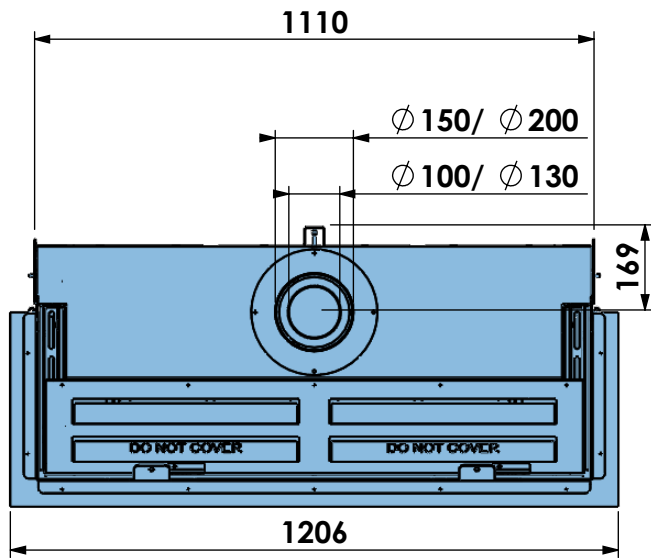

Scale: 1:15
 Unit: mm

Version: 0

Kader 4 cm met convectiekast
 4 cm Frame with convection housing
 Cadre 4 cm avec caisse convection
 Rahmen 4 cm mit konvektion Kasten

barbas

Barbas Bellfires B.V.
 Hallenstraat 17
 5531 AB Bladel
 The Netherlands
 www.barbasbellfires.com

Name: Gas Fire Panorama 100-50

Modifications reserved

Scale: 1:15
 Unit: mm

Version: 0

Kader 10 cm
 10 cm Frame
 Cadre 10 cm
 Rahmen 10 cm

barbas

Barbas Bellfires B.V.
 Hallenstraat 17
 5531 AB Bladel
 The Netherlands
 www.barbasbellfires.com

Name: Gas Fire Panorama 100-50

Modifications reserved

Scale: 1:15
 Unit: mm

Version: 0

Kader 10 cm met convectiekast
 10 cm Frame with convection housing
 Cadre 10 cm avec caisse convection
 Rahmen 10 cm mit konvektion Kasten