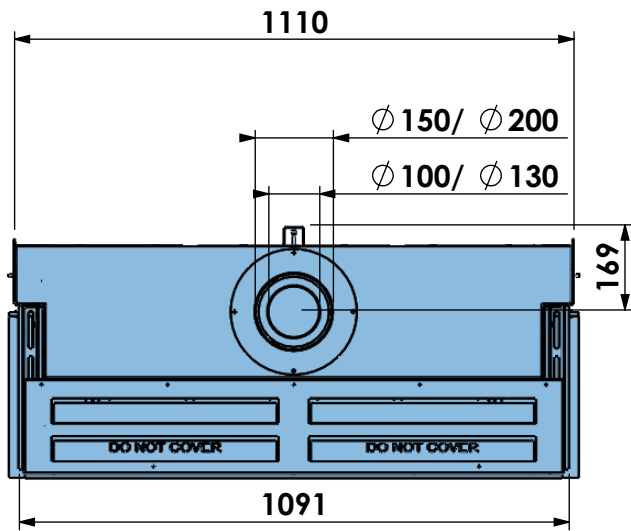

barbas

Barbas Bellfires B.V.
 Hallenstraat 17
 5531 AB Bladel
 The Netherlands
 www.barbasbellfires.com

Name: Gas Fire Panorama 100-50

Modifications reserved

Scale: 1:15
 Unit: mm

Version: 0

* = max

Kader 10 cm met verlengde potenset
 10 cm Frame with adjustable legs
 Cadre 10 cm avec set de pieds réhaussés
 Rahmen 10 cm mit hohe Stellfüße

barbas

Barbas Bellfires B.V.
 Hallenstraat 17
 5531 AB Bladel
 The Netherlands
 www.barbasbellfires.com

Name: Gas Fire Panorama 100-50

Modifications reserved

Scale: 1:15
 Unit: mm

Version: 0

Kader 6 cm
 6 cm Frame
 Cadre 6 cm
 Rahmen 6 cm