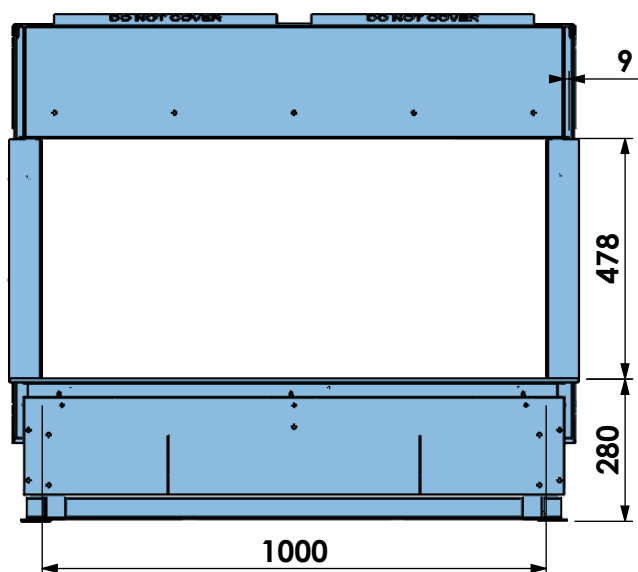

barbas

Barbas Bellfires B.V.
 Hallenstraat 17
 5531 AB Bladel
 The Netherlands
www.barbasbellfires.com

Name: Gas Fire Panorama 100-50

Modifications reserved

Scale: 1:15
 Unit: mm

Version: 0

Kader 6 cm met convectiekast
 6 cm Frame with convection housing
 Cadre 6 cm avec caisse convection
 Rahmen 6 cm mit konvektion Kasten