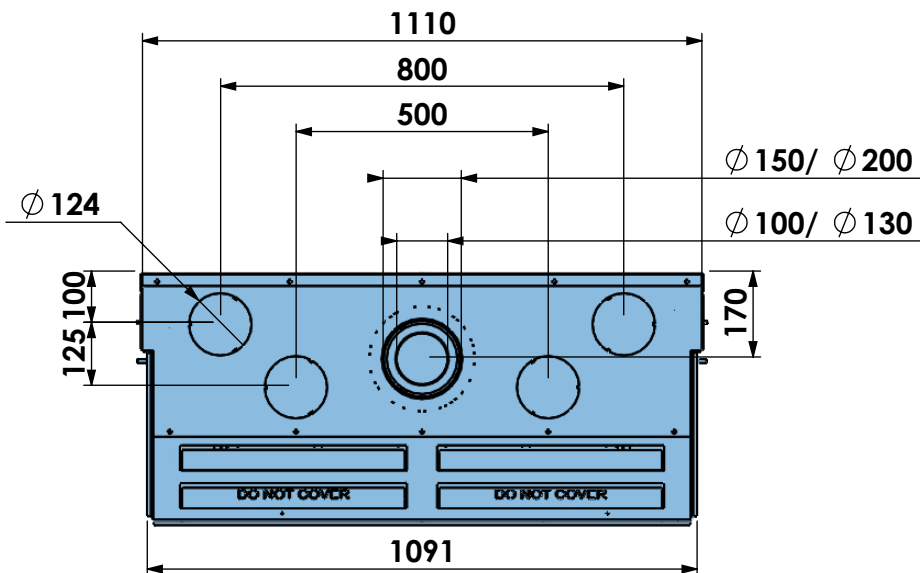

barbas

Barbas Bellfires B.V.
 Hallenstraat 17
 5531 AB Bladel
 The Netherlands
 www.barbasbellfires.com

Name: Gas Fire Panorama 100-50

Modifications reserved

Scale: 1:15
 Unit: mm

Version: 0

*=Adjustable

Kaderloos met convectiekast
 Frameless with convection housing
 Sans cadre avec caisse convection
 Ohne Rahmen mit konvektion Kasten