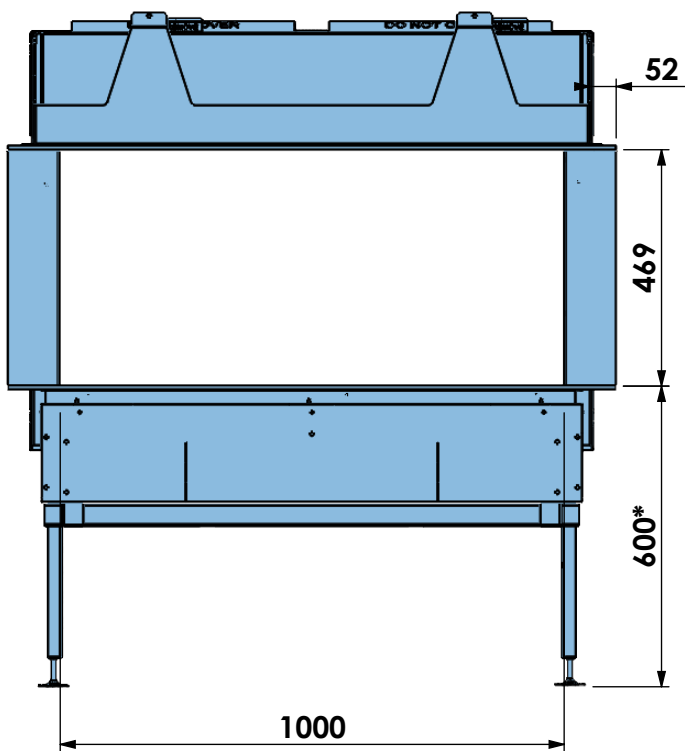

barbas

Barbas Bellfires B.V.
 Hallenstraat 17
 5531 AB Bladel
 The Netherlands
 www.barbasbellfires.com

Name: Gas Fire Panorama 100-50

Modifications reserved

Scale: 1:15
 Unit: mm

Version: 0

* = max

Kader 10 cm met verlengde potenset
 10 cm Frame with adjustable legs
 Cadre 10 cm avec set de pieds réhaussés
 Rahmen 10 cm mit hohe Stellfüße