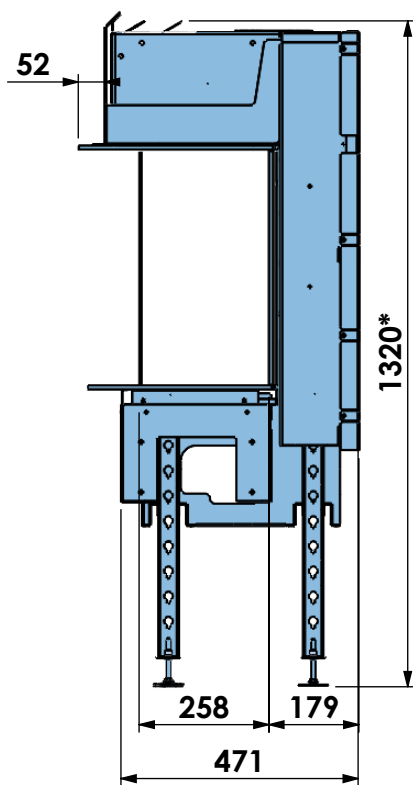

barbas

Barbas Bellfires B.V.
 Hallenstraat 17
 5531 AB Bladel
 The Netherlands
 www.barbasbellfires.com

Name: Gas Fire Panorama 100-50

Modifications reserved

Scale: 1:15
 Unit: mm

Version: 0

* = max

Kader 10 cm met verlengde potenset
 10 cm Frame with adjustable legs
 Cadre 10 cm avec set de pieds réhaussés
 Rahmen 10 cm mit hohe Stellfüße