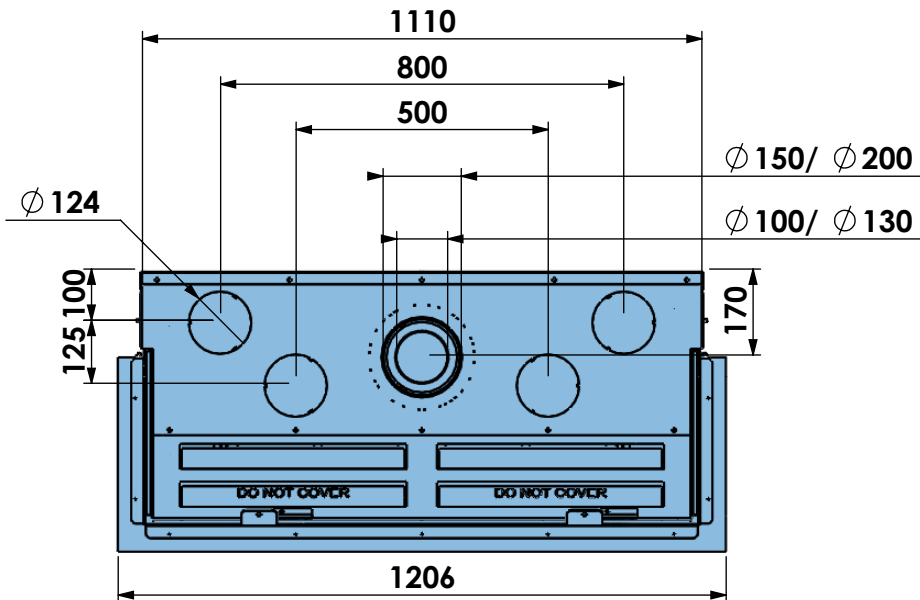

Scale: 1:15
 Unit: mm

Version: 0

Kader 4 cm met convectiekast
 4 cm Frame with convection housing
 Cadre 4 cm avec caisse convection
 Rahmen 4 cm mit konvektion Kasten

barbas

Barbas Bellfires B.V.
 Hallenstraat 17
 5531 AB Bladel
 The Netherlands
 www.barbasbellfires.com

Name: Gas Fire Panorama 100-50

Modifications reserved

Scale: 1:15
 Unit: mm

Version: 0

Kader 10 cm
 10 cm Frame
 Cadre 10 cm
 Rahmen 10 cm

barbas

Barbas Bellfires B.V.
 Hallenstraat 17
 5531 AB Bladel
 The Netherlands
 www.barbasbellfires.com

Name: Gas Fire Panorama 100-50

Modifications reserved

Scale: 1:15
 Unit: mm

Version: 0

Kader 10 cm met convectiekast
 10 cm Frame with convection housing
 Cadre 10 cm avec caisse convection
 Rahmen 10 cm mit konvektion Kasten