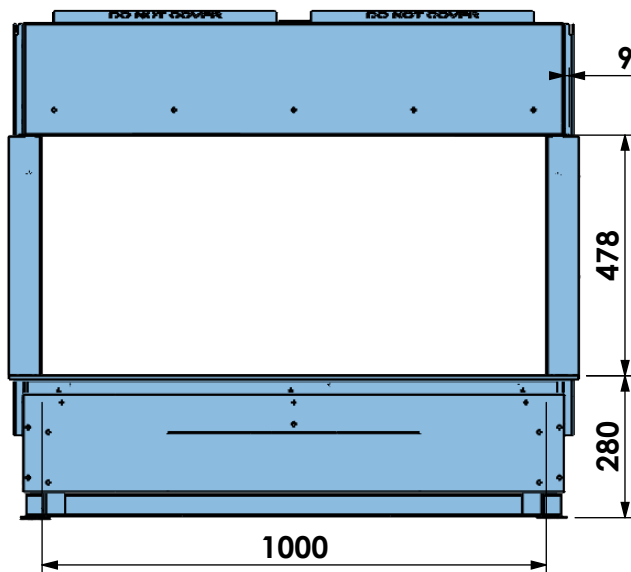

barbas

Barbas Bellfires B.V.
 Hallenstraat 17
 5531 AB Bladel
 The Netherlands
 www.barbasbellfires.com

Name: Gas Fire Panorama 100-50

Modifications reserved

Scale: 1:15
 Unit: mm

Version: 0

Kader 6 cm
 6 cm Frame
 Cadre 6 cm
 Rahmen 6 cm