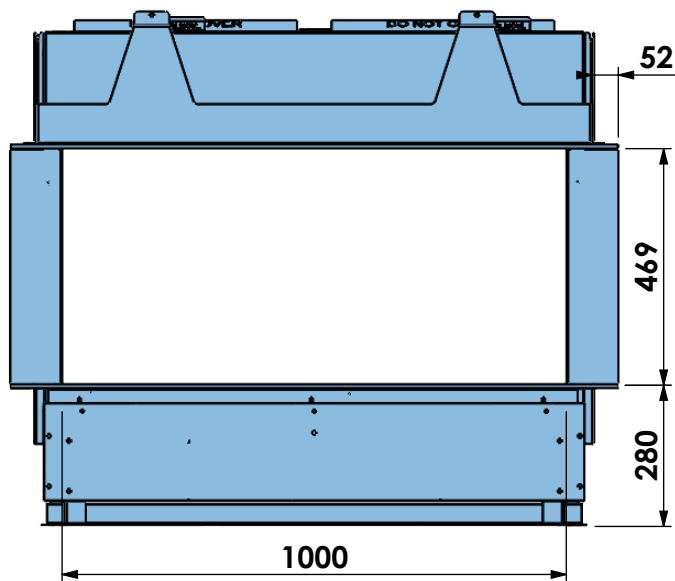

Scale: 1:15
 Unit: mm

Version: 0

Kader 4 cm met convectiekast
 4 cm Frame with convection housing
 Cadre 4 cm avec caisse convection
 Rahmen 4 cm mit konvektion Kasten

barbas

Barbas Bellfires B.V.
 Hallenstraat 17
 5531 AB Bladel
 The Netherlands
 www.barbasbellfires.com

Name: Gas Fire Panorama 100-50

Modifications reserved

Scale: 1:15
 Unit: mm

Version: 0

Kader 10 cm
 10 cm Frame
 Cadre 10 cm
 Rahmen 10 cm

barbas

Barbas Bellfires B.V.
 Hallenstraat 17
 5531 AB Bladel
 The Netherlands
 www.barbasbellfires.com