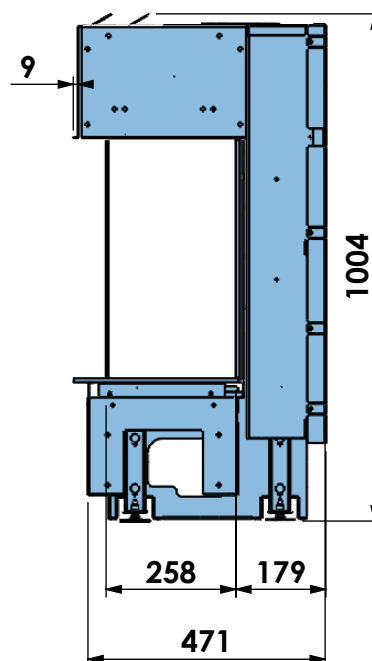

barbas

Barbas Bellfires B.V.
 Hallenstraat 17
 5531 AB Bladel
 The Netherlands
www.barbasbellfires.com

Name: Gas Fire Panorama 100-50

Modifications reserved

Scale: 1:15
 Unit: mm

Version: 0

Kader 6 cm met convectiekast
 6 cm Frame with convection housing
 Cadre 6 cm avec caisse convection
 Rahmen 6 cm mit konvektion Kasten