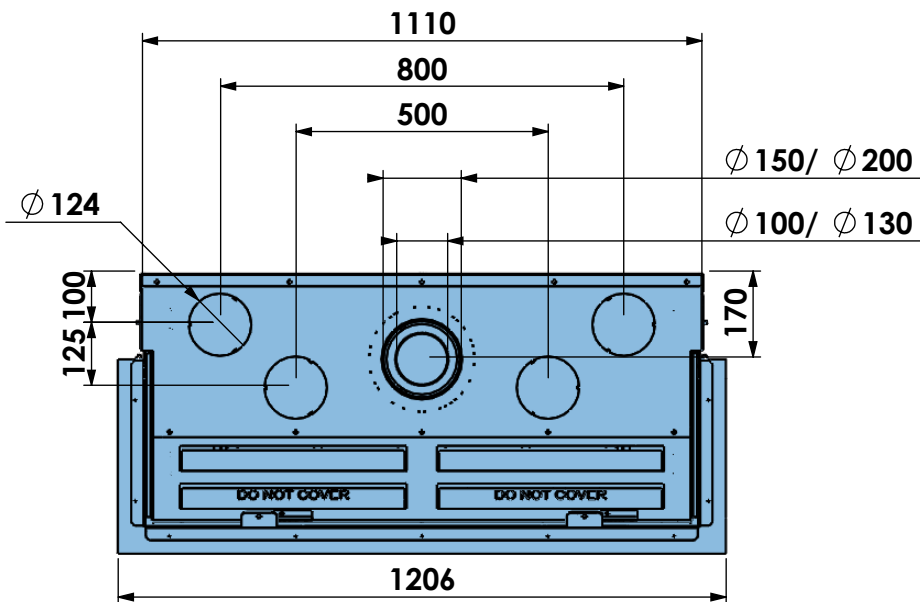

Name: Gas Fire Panorama 100-50

Modifications reserved

Scale: 1:15
 Unit: mm

Version: 0

Kader 10 cm met convectiekast
 10 cm Frame with convection housing
 Cadre 10 cm avec caisse convection
 Rahmen 10 cm mit konvektion Kasten

barbas

Barbas Bellfires B.V.
 Hallenstraat 17
 5531 AB Bladel
 The Netherlands
 www.barbasbellfires.com

Name: Gas Fire Panorama 100-50

Modifications reserved

Scale: 1:15
 Unit: mm

Version: 0

* = max

Kader 10 cm met verlengde potenset
 10 cm Frame with adjustable legs
 Cadre 10 cm avec set de pieds réhaussés
 Rahmen 10 cm mit hohe Stellfüße