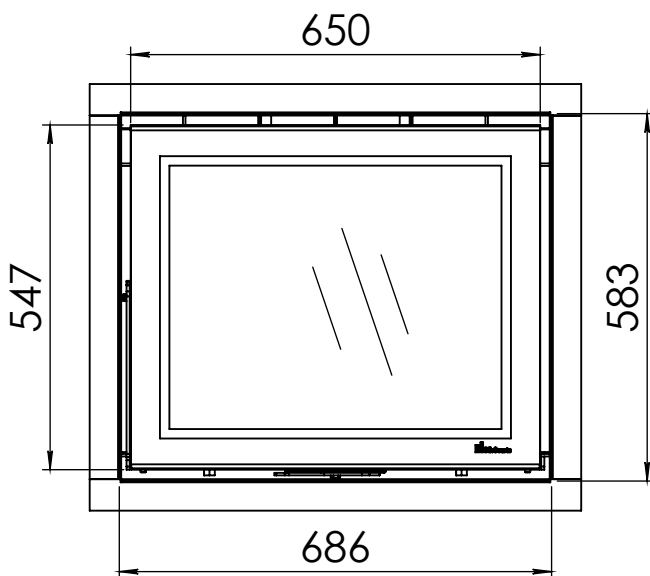

Kachel
Type **Prostyle tunnel + Slim line**

Eenheid
Units mm

Datum
Date 19-05-15

www.geurts.nl

Wijzigingen voorbehouden.
Subject to changes.

Gebruik uitsluitend na schriftelijke toestemming Dik Geurts Haardkachels.
Usage only after written consent of Dik Geurts Haardkachels.

Kachel Type **Prostyle tunnel + Built in frame**

Eenheid Units mm

Datum Date 19-05-15

www.geurts.nl

Wijzigingen voorbehouden.
Subject to changes.

Gebruik uitsluitend na schriftelijke toestemming Dik Geurts Haardkachels.
Usage only after written consent of Dik Geurts Haardkachels.