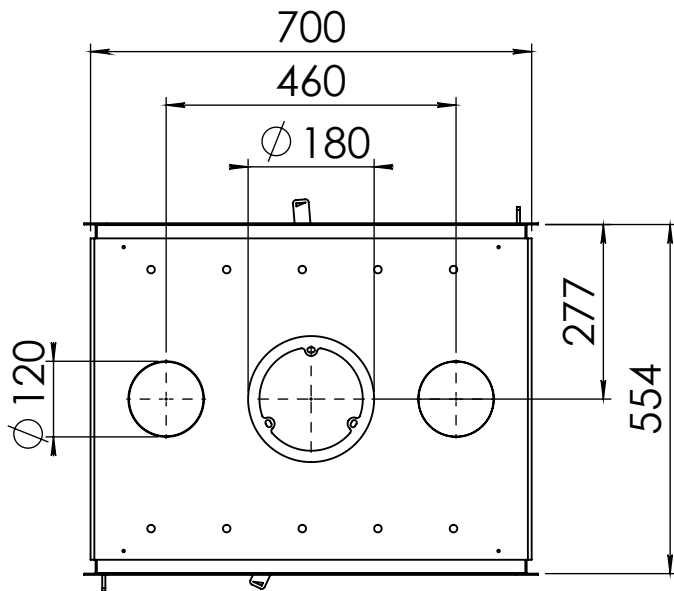

Kachel
Type **Prostyle tunnel + Modern line**

Eenheid
Units mm

Datum
Date 29-04-15

www.geurts.nl

Wijzigingen voorbehouden.
Subject to changes.

Gebruik uitsluitend na schriftelijke toestemming Dik Geurts Haardkachels.
Usage only after written consent of Dik Geurts Haardkachels.

Kachel
Type **Prostyle tunnel + Slim line**

Eenheid
Units mm

Datum
Date 19-05-15

www.geurts.nl

Wijzigingen voorbehouden.
Subject to changes.

Gebruik uitsluitend na schriftelijke toestemming Dik Geurts Haardkachels.
Usage only after written consent of Dik Geurts Haardkachels.

Kachel Type **Prostyle tunnel + Built in frame**

Eenheid Units mm

Datum Date 19-05-15

www.geurts.nl

Wijzigingen voorbehouden.
Subject to changes.

Gebruik uitsluitend na schriftelijke toestemming Dik Geurts Haardkachels.
Usage only after written consent of Dik Geurts Haardkachels.