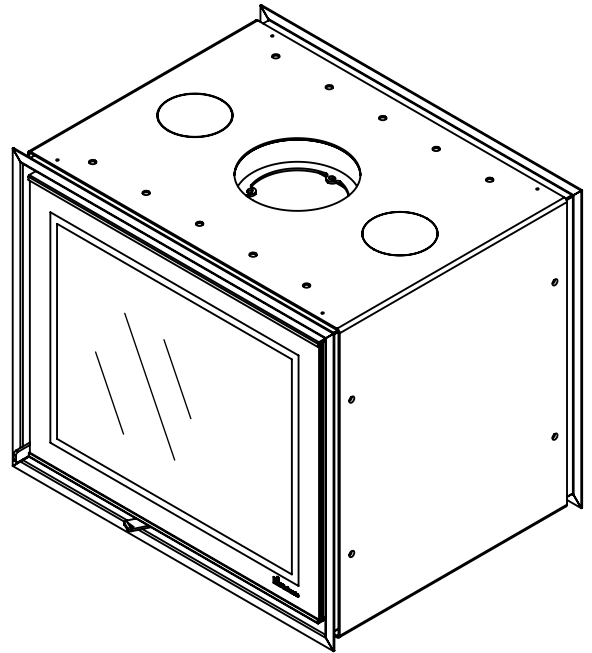

Kachel
Type **Prostyle tunnel + Modern line**

Eenheid
Units mm

Datum
Date 29-04-15

www.geurts.nl

Wijzigingen voorbehouden.
Subject to changes.

Gebruik uitsluitend na schriftelijke toestemming Dik Geurts Haardkachels.
Usage only after written consent of Dik Geurts Haardkachels.

Kachel
Type **Prostyle tunnel + Slim line**

Eenheid
Units mm

Datum
Date 19-05-15

www.geurts.nl

Wijzigingen voorbehouden.
Subject to changes.

Gebruik uitsluitend na schriftelijke toestemming Dik Geurts Haardkachels.
Usage only after written consent of Dik Geurts Haardkachels.