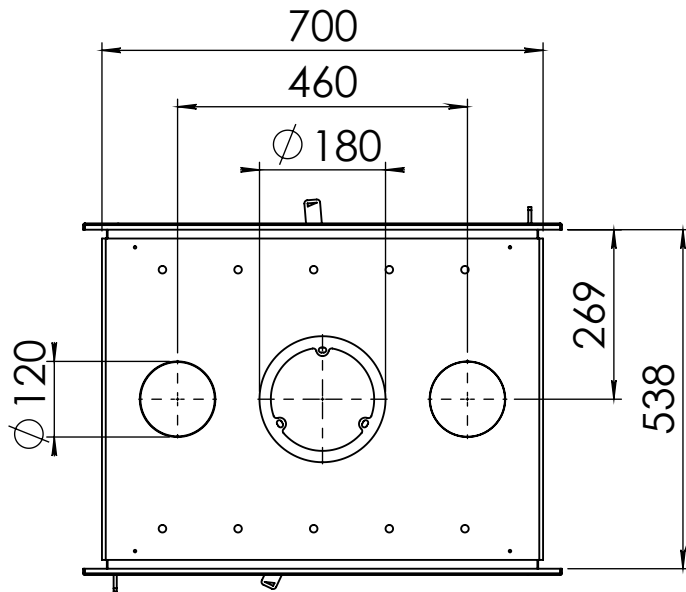

Kachel
Type

Prostyle tunnel + classic line

Eenheid
Units mm

Datum
Date 19-05-15

www.geurts.nl

Wijzigingen voorbehouden.
Subject to changes.

Gebruik uitsluitend na schriftelijke toestemming Dik Geurts Haardkachels.
Usage only after written consent of Dik Geurts Haardkachels.

Kachel
Type **Prostyle tunnel + Modern line**

Eenheid
Units mm

Datum
Date 29-04-15

www.geurts.nl

Wijzigingen voorbehouden.
Subject to changes.

Gebruik uitsluitend na schriftelijke toestemming Dik Geurts Haardkachels.
Usage only after written consent of Dik Geurts Haardkachels.

Kachel
Type **Prostyle tunnel + Slim line**

Eenheid
Units mm

Datum
Date 19-05-15

www.geurts.nl

Wijzigingen voorbehouden.
Subject to changes.

Gebruik uitsluitend na schriftelijke toestemming Dik Geurts Haardkachels.
Usage only after written consent of Dik Geurts Haardkachels.

Kachel Type **Prostyle tunnel + Built in frame**

Eenheid Units mm

Datum Date 19-05-15

www.geurts.nl

Wijzigingen voorbehouden.
Subject to changes.

Gebruik uitsluitend na schriftelijke toestemming Dik Geurts Haardkachels.
Usage only after written consent of Dik Geurts Haardkachels.