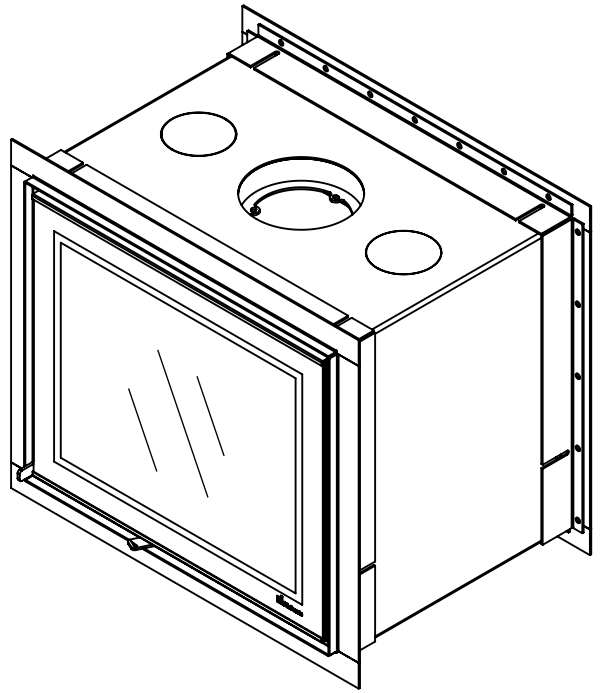

Kachel
Type **Prostyle tunnel + Slim line**

Eenheid
Units mm

Datum
Date 19-05-15

www.geurts.nl

Wijzigingen voorbehouden.
Subject to changes.

Gebruik uitsluitend na schriftelijke toestemming Dik Geurts Haardkachels.
Usage only after written consent of Dik Geurts Haardkachels.