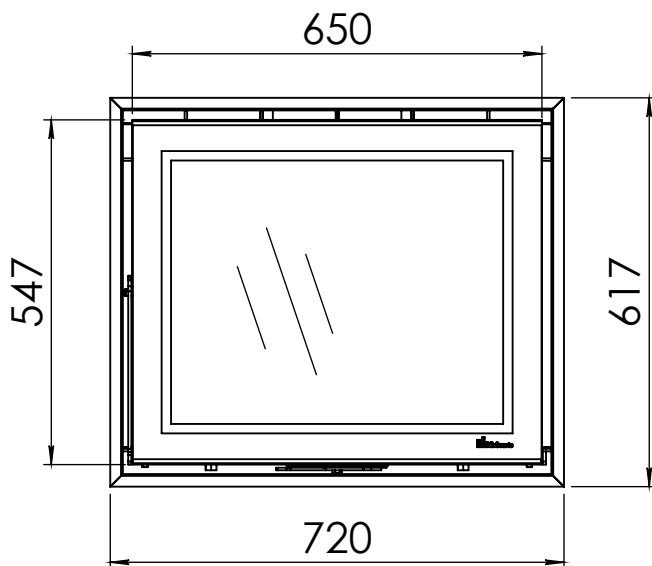

Kachel
Type **Prostyle tunnel + Slim line**

Eenheid
Units mm

Datum
Date 19-05-15

www.geurts.nl

Wijzigingen voorbehouden.
Subject to changes.

Gebruik uitsluitend na schriftelijke toestemming Dik Geurts Haardkachels.
Usage only after written consent of Dik Geurts Haardkachels.