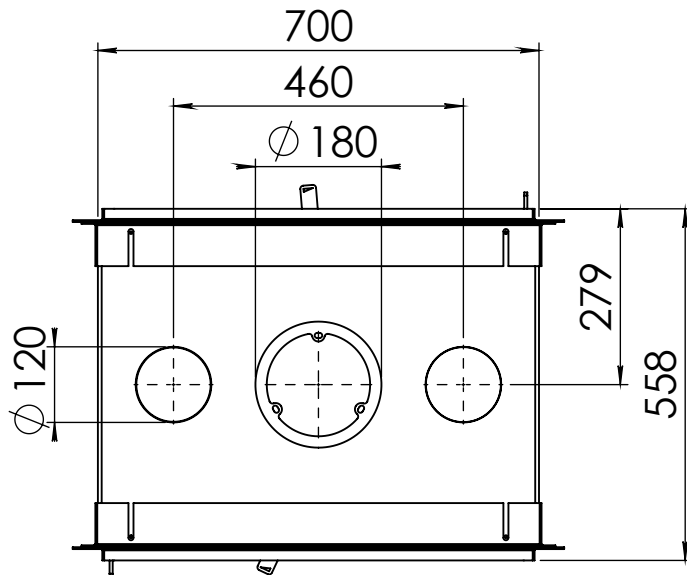

Kachel
Type **Prostyle tunnel + Slim line**

Eenheid
Units mm

Datum
Date 19-05-15

www.geurts.nl

Wijzigingen voorbehouden.
Subject to changes.

Gebruik uitsluitend na schriftelijke toestemming Dik Geurts Haardkachels.
Usage only after written consent of Dik Geurts Haardkachels.

Kachel Type **Prostyle tunnel + Built in frame**

Eenheid Units mm

Datum Date 19-05-15

www.geurts.nl

Wijzigingen voorbehouden.
Subject to changes.

Gebruik uitsluitend na schriftelijke toestemming Dik Geurts Haardkachels.
Usage only after written consent of Dik Geurts Haardkachels.