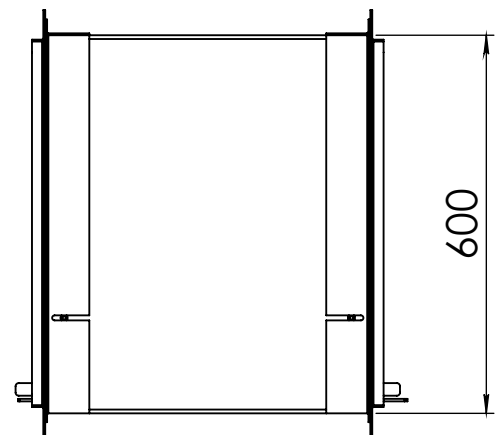

Kachel
Type **Prostyle tunnel + Slim line**

Eenheid
Units mm

Datum
Date 19-05-15

www.geurts.nl

Wijzigingen voorbehouden.
Subject to changes.

Gebruik uitsluitend na schriftelijke toestemming Dik Geurts Haardkachels.
Usage only after written consent of Dik Geurts Haardkachels.