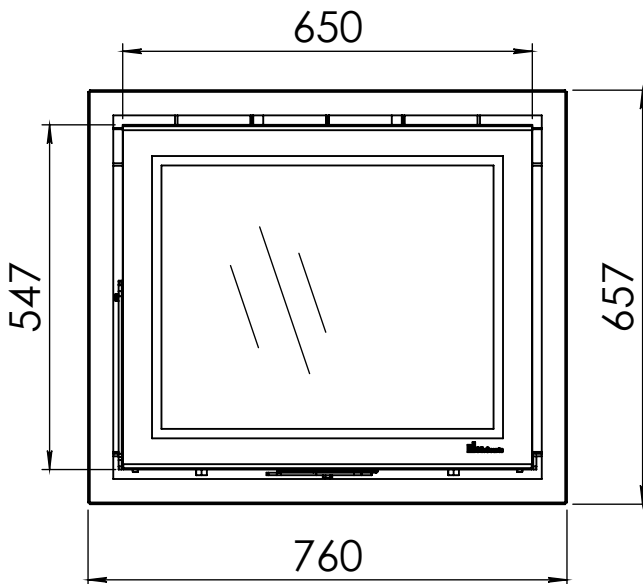

Kachel
Type

Prostyle tunnel + classic line

Eenheid
Units mm

Datum
Date 19-05-15

www.geurts.nl

Wijzigingen voorbehouden.
Subject to changes.

Gebruik uitsluitend na schriftelijke toestemming Dik Geurts Haardkachels.
Usage only after written consent of Dik Geurts Haardkachels.

Kachel
Type **Prostyle tunnel + Modern line**

Eenheid
Units mm

Datum
Date 29-04-15

www.geurts.nl

Wijzigingen voorbehouden.
Subject to changes.

Gebruik uitsluitend na schriftelijke toestemming Dik Geurts Haardkachels.
Usage only after written consent of Dik Geurts Haardkachels.

Kachel
Type **Prostyle tunnel + Slim line**

Eenheid
Units mm

Datum
Date 19-05-15

www.geurts.nl

Wijzigingen voorbehouden.
Subject to changes.

Gebruik uitsluitend na schriftelijke toestemming Dik Geurts Haardkachels.
Usage only after written consent of Dik Geurts Haardkachels.

Kachel Type **Prostyle tunnel + Built in frame**

Eenheid Units mm

Datum Date 19-05-15

www.geurts.nl

Wijzigingen voorbehouden.
Subject to changes.

Gebruik uitsluitend na schriftelijke toestemming Dik Geurts Haardkachels.
Usage only after written consent of Dik Geurts Haardkachels.