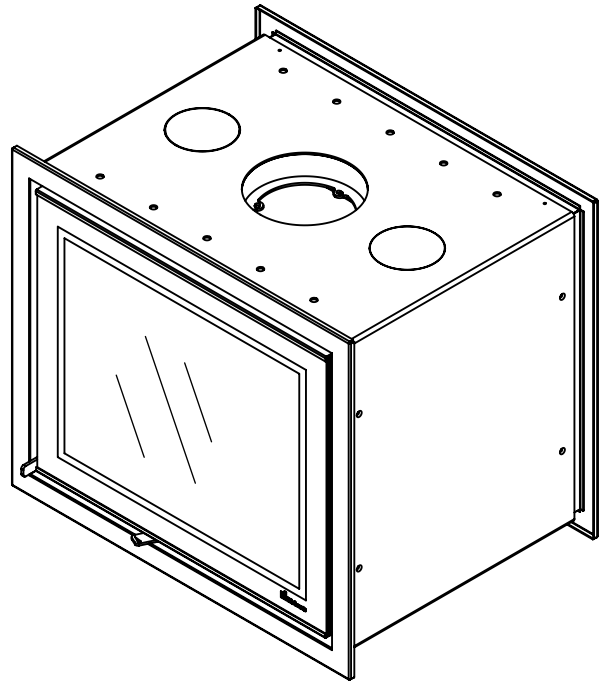

Kachel
Type

Prostyle tunnel + classic line

Eenheid
Units mm

Datum
Date 19-05-15

www.geurts.nl

Wijzigingen voorbehouden.
Subject to changes.

Gebruik uitsluitend na schriftelijke toestemming Dik Geurts Haardkachels.
Usage only after written consent of Dik Geurts Haardkachels.

Kachel
Type **Prostyle tunnel + Modern line**

Eenheid
Units mm

Datum
Date 29-04-15

www.geurts.nl

Wijzigingen voorbehouden.
Subject to changes.

Gebruik uitsluitend na schriftelijke toestemming Dik Geurts Haardkachels.
Usage only after written consent of Dik Geurts Haardkachels.

Kachel
Type **Prostyle tunnel + Slim line**

Eenheid
Units mm

Datum
Date 19-05-15

www.geurts.nl

Wijzigingen voorbehouden.
Subject to changes.

Gebruik uitsluitend na schriftelijke toestemming Dik Geurts Haardkachels.
Usage only after written consent of Dik Geurts Haardkachels.